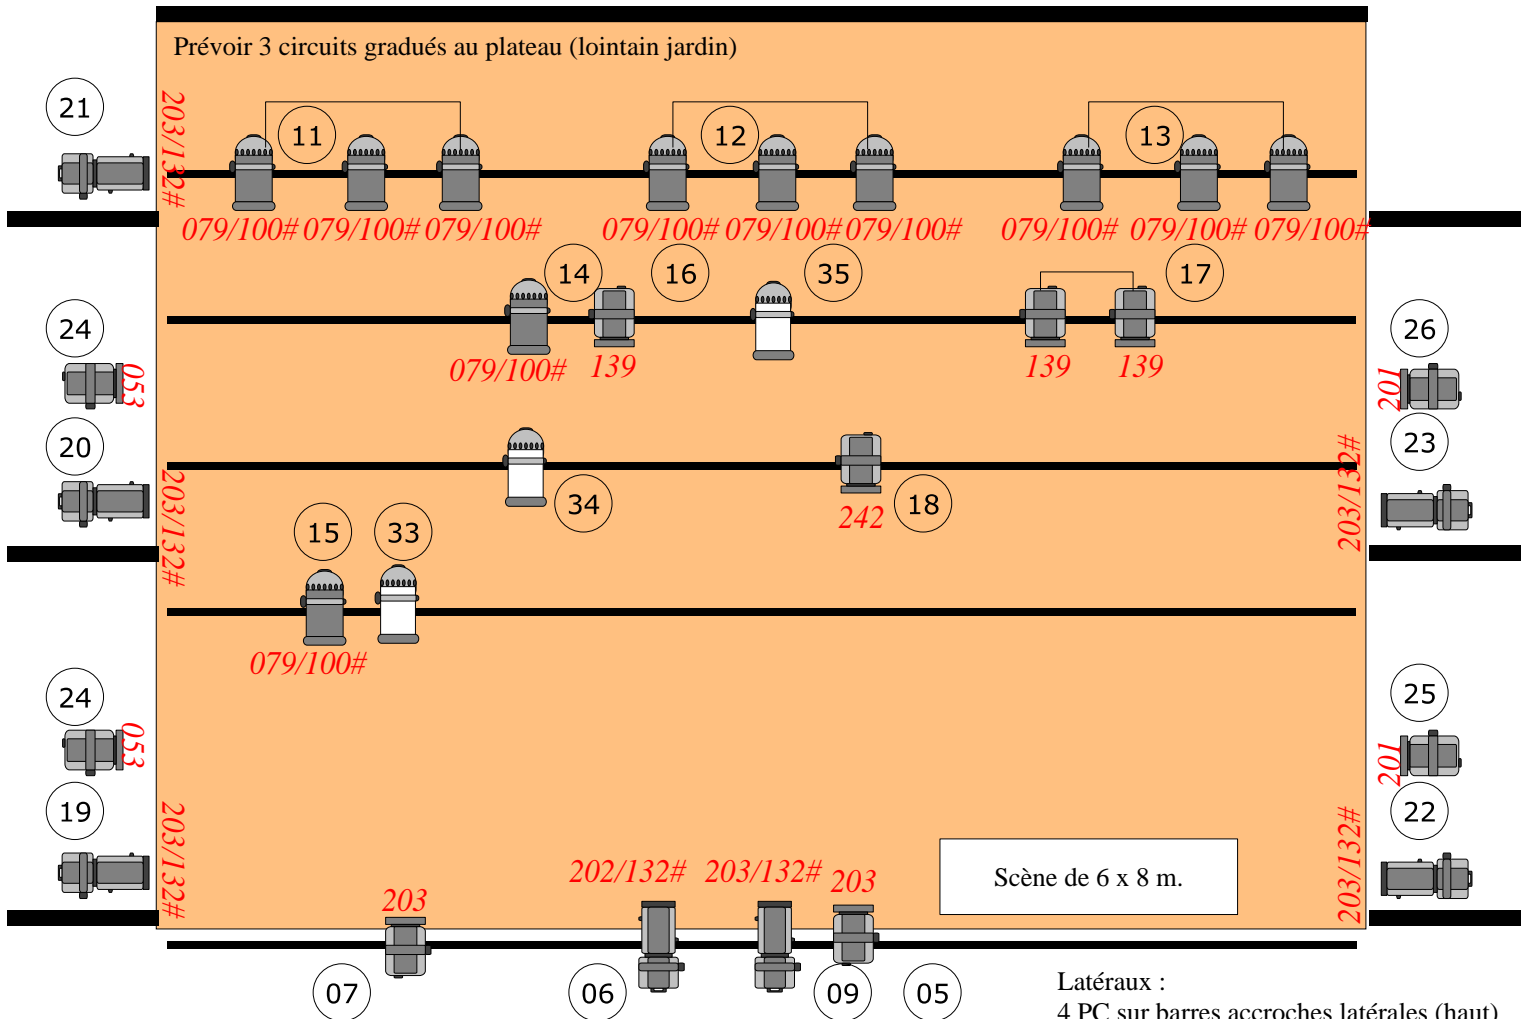

Prévoir 3 circuits gradués au plateau (lointain jardin)

Latéraux :
4 PC sur barres accroches latérales (haut)
Découpes sur pied (2 m.)

-  Déc. RJ 614 (7 - 5 sur pied)
-  Déc. RJ 613 (1)
-  PC 1000 W. (18)
-  PAR64, CP62 (11)
-  PAR64, CP61 (3)
-  02 N° circuit (36x 3 kW.)
- 202 Réf. gélatine Lee Filter
- 132# Réf. gélatine Rosco