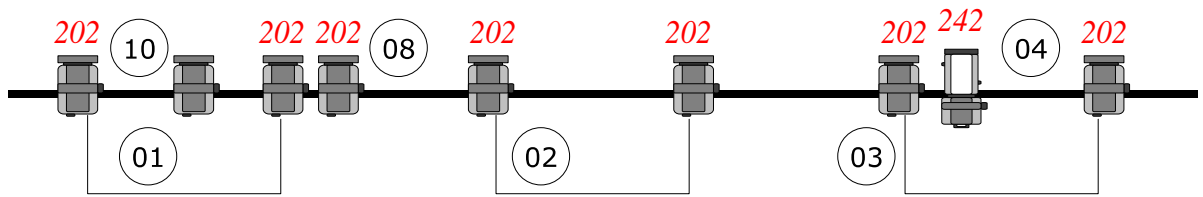

Prévoir 3 circuits gradués au plateau (lointain jardin)

Latéraux :
4 PC sur barres accroches latérales (haut)
Découpes sur pied (2 m.)

-  Déc. RJ 614 (7 - 5 sur pied)
-  Déc. RJ 613 (1)
-  PC 1000 W. (18)
-  PAR64, CP62 (11)
-  PAR64, CP61 (3)
-  02 N° circuit (36x 3 kW.)
- 202 Réf. gélatine Lee Filter
- 132# Réf. gélatine Rosco